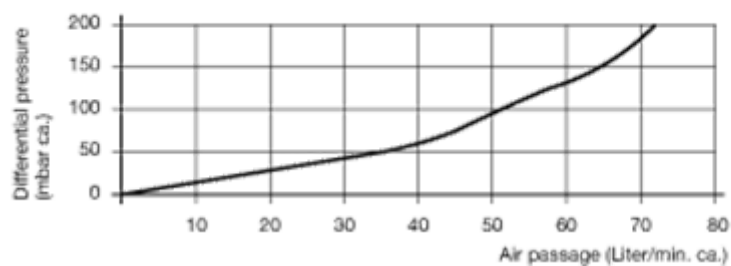

Varenummer: 20882G14MSM
Beskrivelse: E+G Udluftningsfilter
Udluftningsfilter GN 882-G1/4-MS-M

Mål

A/F - NV	= 22
d2	= 20
d3	= 22
e	= 23.5
Gevind d1	= G 1/4"
l1	= 7.5
l2	= 10.5
l3	= 25.5