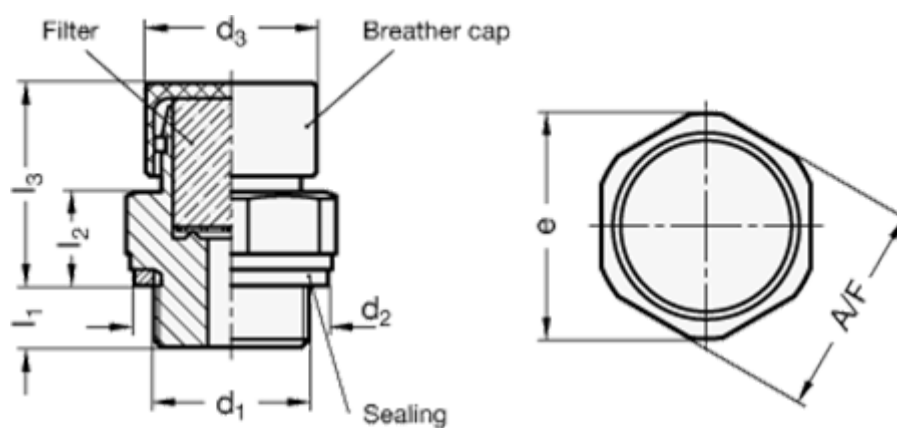

Varenummer: 20882G14MSM
Beskrivelse: E+G Udluftningsfilter
Udluftningsfilter GN 882-G1/4-MS-M

Mål

A/F - NV	= 22
d2	= 20
d3	= 22
e	= 23.5
Gevind d1	= G 1/4"
l1	= 7.5
l2	= 10.5
l3	= 25.5